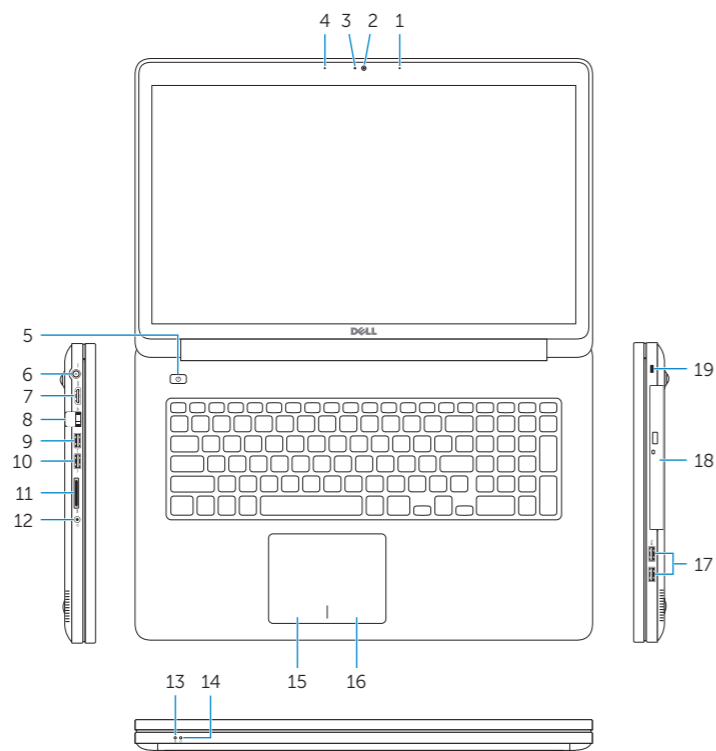

Funkce | Jellemzők | Funkcje | Özellikler

1. Right microphones
2. Camera
3. Camera-status light
4. Left microphone
5. Power button
6. Power-adapter port
7. HDMI port
8. Network port
9. USB 3.0 port with PowerShare
10. USB 3.0 port
11. Media-card reader
12. Headset port