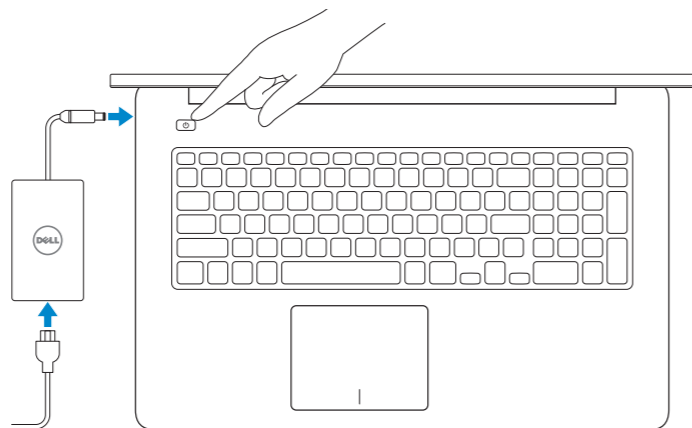

INSPIRON 17

Quick Start Guide

Stručná úvodní příručka
Gyors üzembe helyezési útmutató
Skrócona instrukcja uruchomienia
Hızlı Başlangıç Kılavuzu

1 Connect the power adapter and turn on your computer

Připojení napájecího adaptéru a zapnutí počítače
Csatlakoztassa a tápadaptert és kapcsolja be a számítógépet
Podłącz zasilacz i włącz komputer
Güç adaptörünü takıp bilgisayarınızı açma